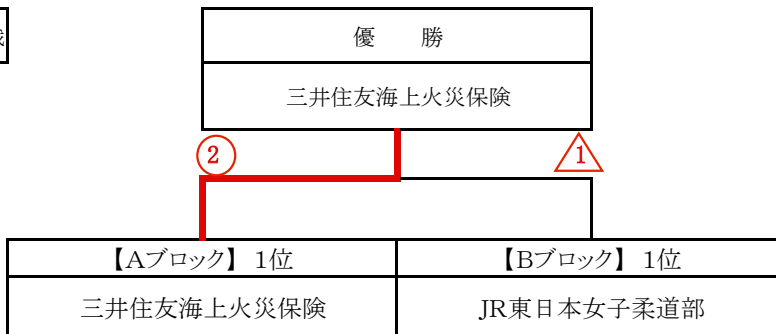

V I L L A G E
オ リ ー プ ス パ
J F E A
東 京 武 道 館 柔 友 会 B

女子の部

予選リーグ

〔 Aブロック 〕

		1	2	3	勝負	順位
		三井住友海上火災保険	羽田タートルス	日光警備	勝 - 負 - 分	
1	三井住友海上火災保険		3	3	2-0-0	1
2	羽田タートルス	0		0	0-2-0	3
3	日光警備	0	3		1-1-0	2

〔 Bブロック 〕

		1	2	3	4	勝負	順位
		J R 東日本女子柔道部	北関東総合警備保障	K, K sports	A L S O K 群馬総合ガードシステム	勝 - 負 - 分	
1	J R 東日本女子柔道部		3	3	3	3-0-0	1
2	北関東総合警備保障	0		3	3	2-1-0	2
3	K, K sports	0	0		2	1-2-0	3
4	A L S O K 群馬総合ガードシステム	0	0	0		0-3-0	4

決勝トーナメント

決勝戦

3位決定戦